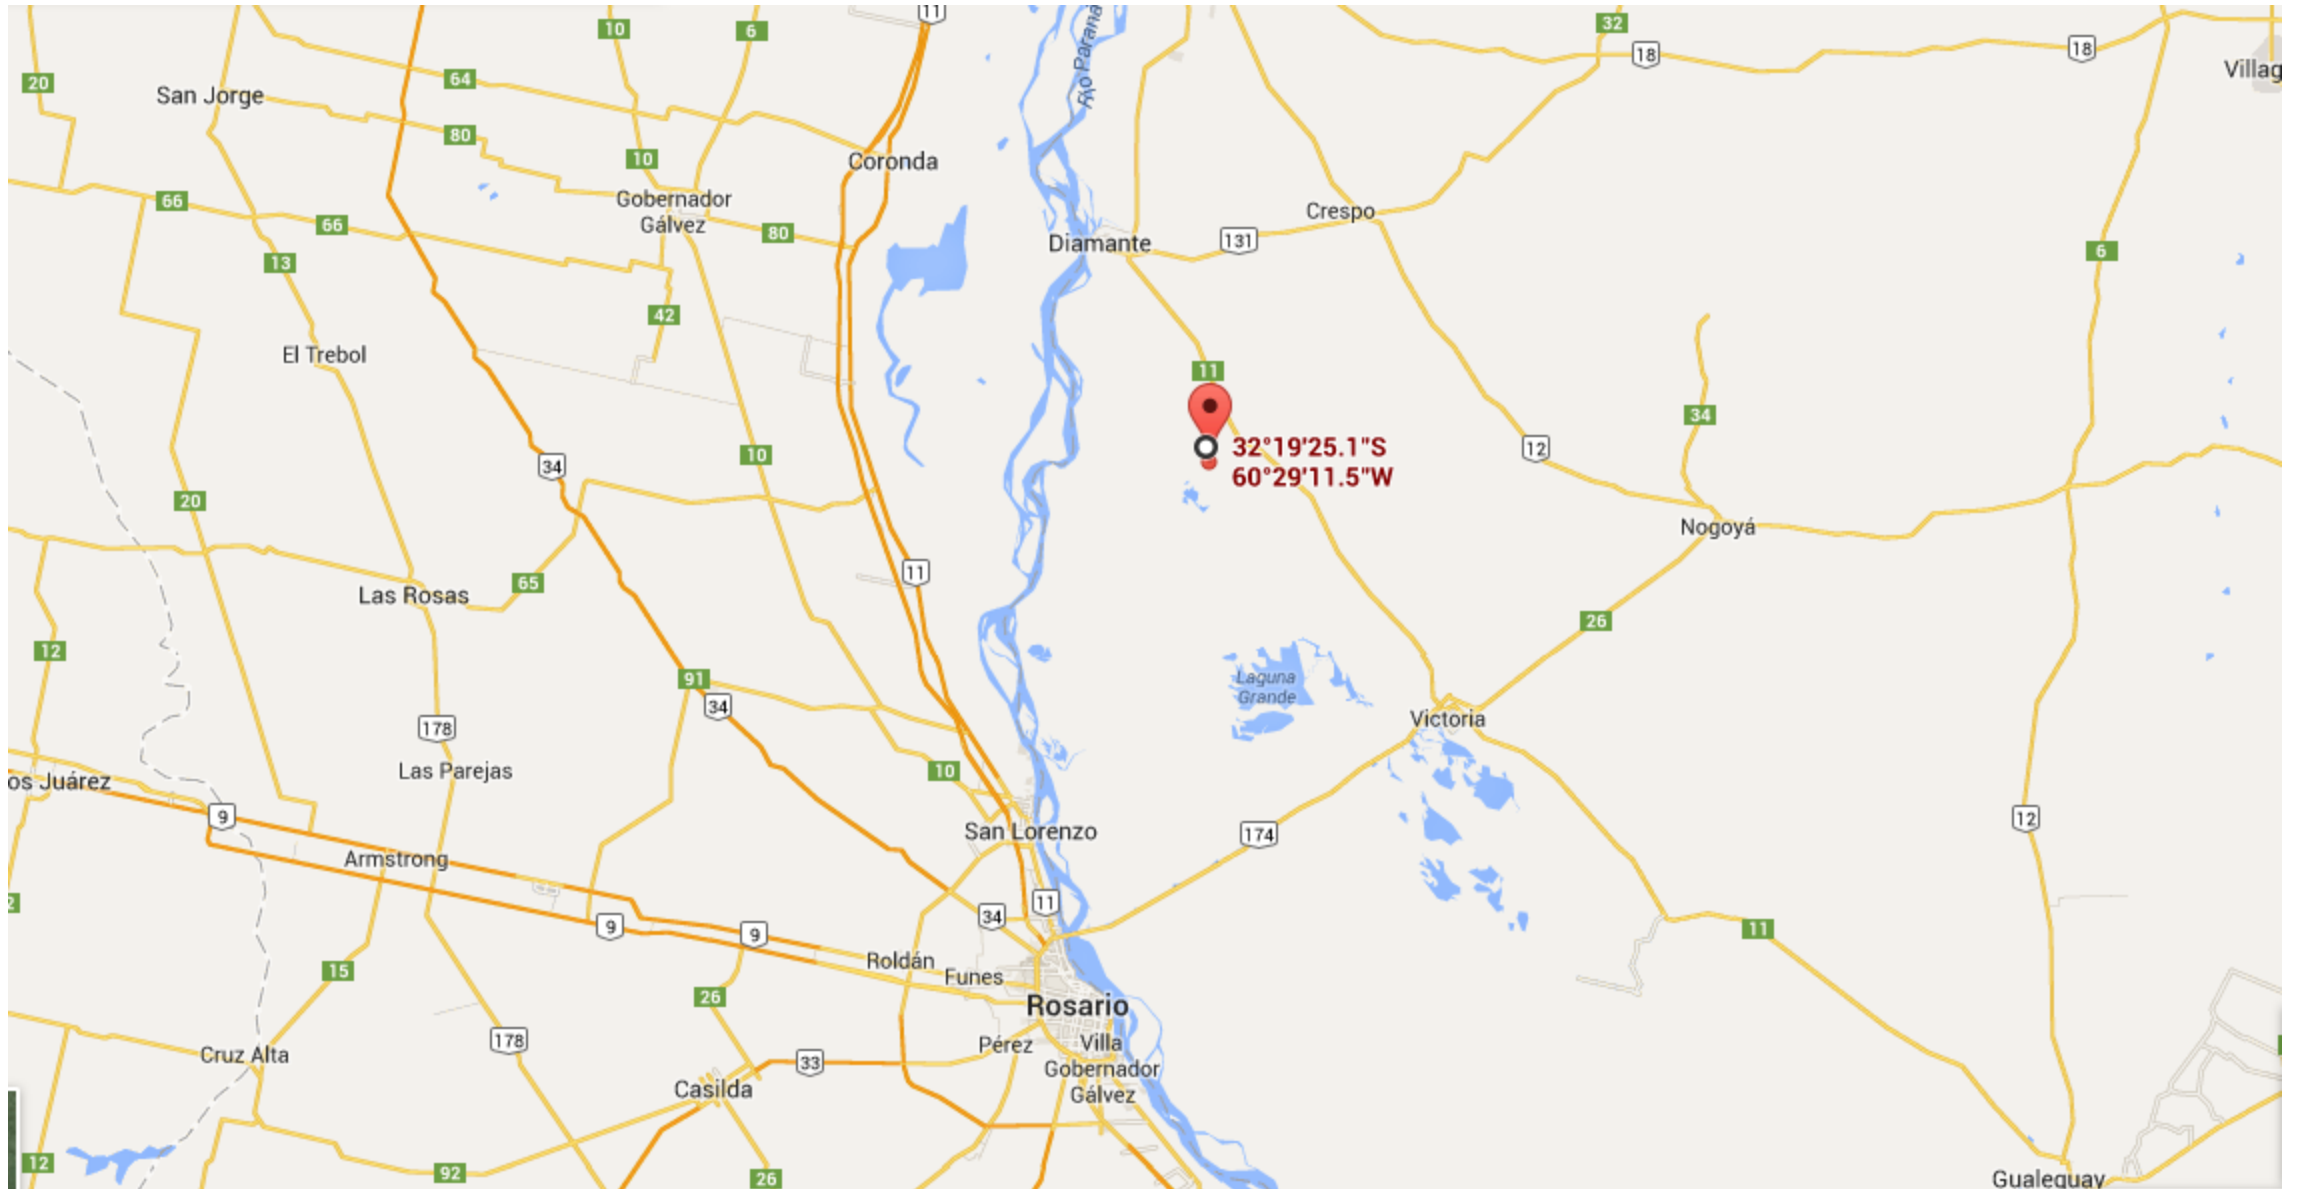

Cabañas y Finca Las Cuevas

COMO LLEGAR: -32.323646, -60.486533

A solo:

45 kms. de Victoria

32 Kms. de Diamante

115 Kms. De Rosario

Tomando el camino desde Ruta 11

32°19'25.1"S
60°29'11.5"W

Laguna
Las Cuevas

5 Km. de recorrido